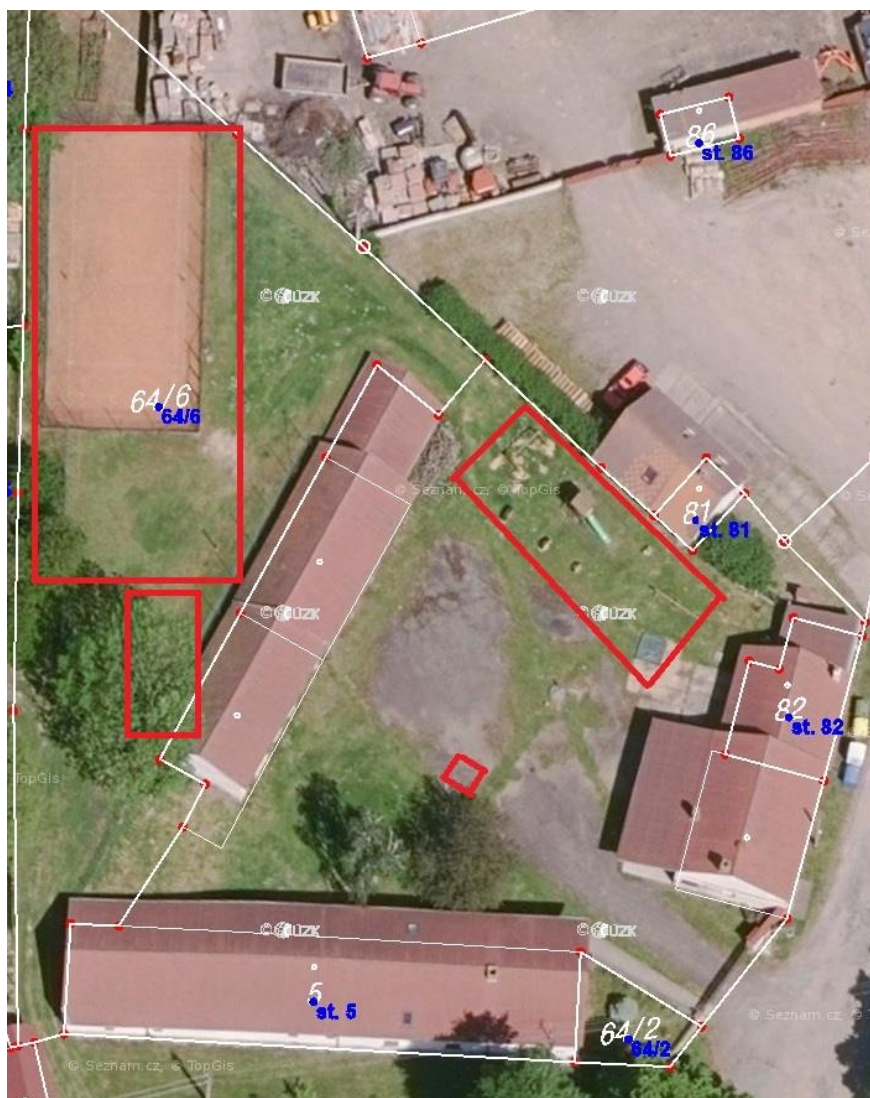

## Detaily herních ploch obce Vidice

**Vidice** - herní oblast označena červeně

**Roztěž** - herní oblast označena červeně

**Tuchotice - herní oblast označena červeně**