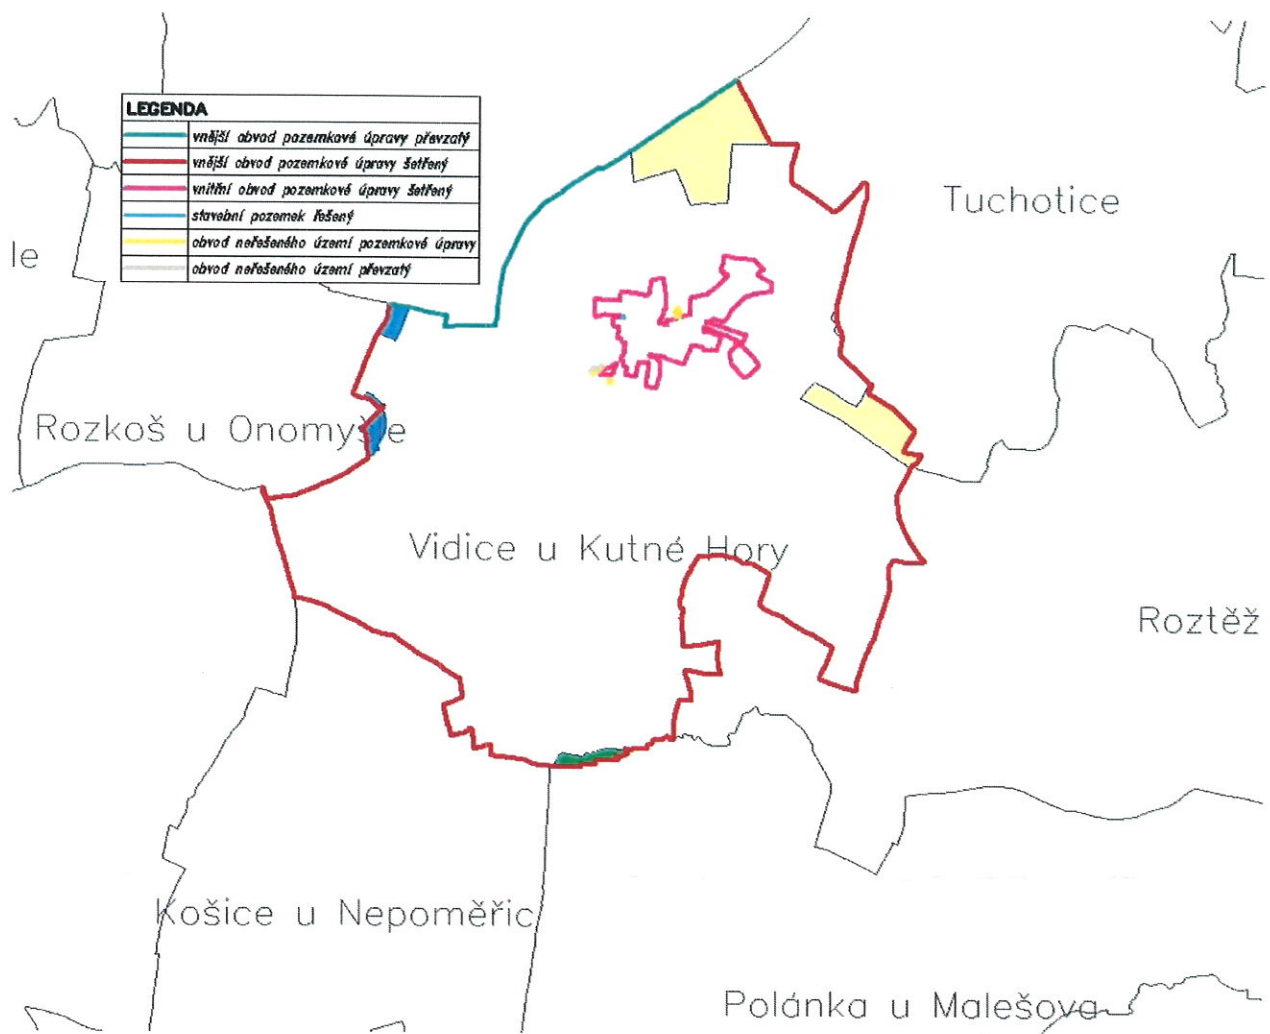

Zákres rozšířeného obvodu

Zveřejněno dne:

Sejmuto dne: